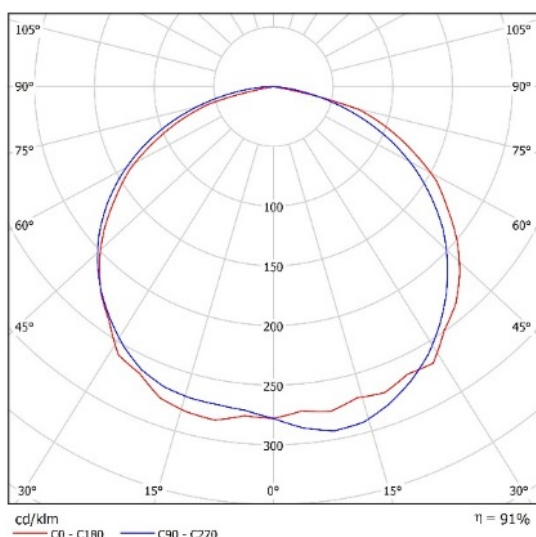

Кривая силы света

Данные для заказа

Размеры упаковки (ДхШхВ)	Кол-во в упаковке	Объем	Вес брутто
1206x186x51 мм	1 шт.	0,0114 м³	2.3 кг